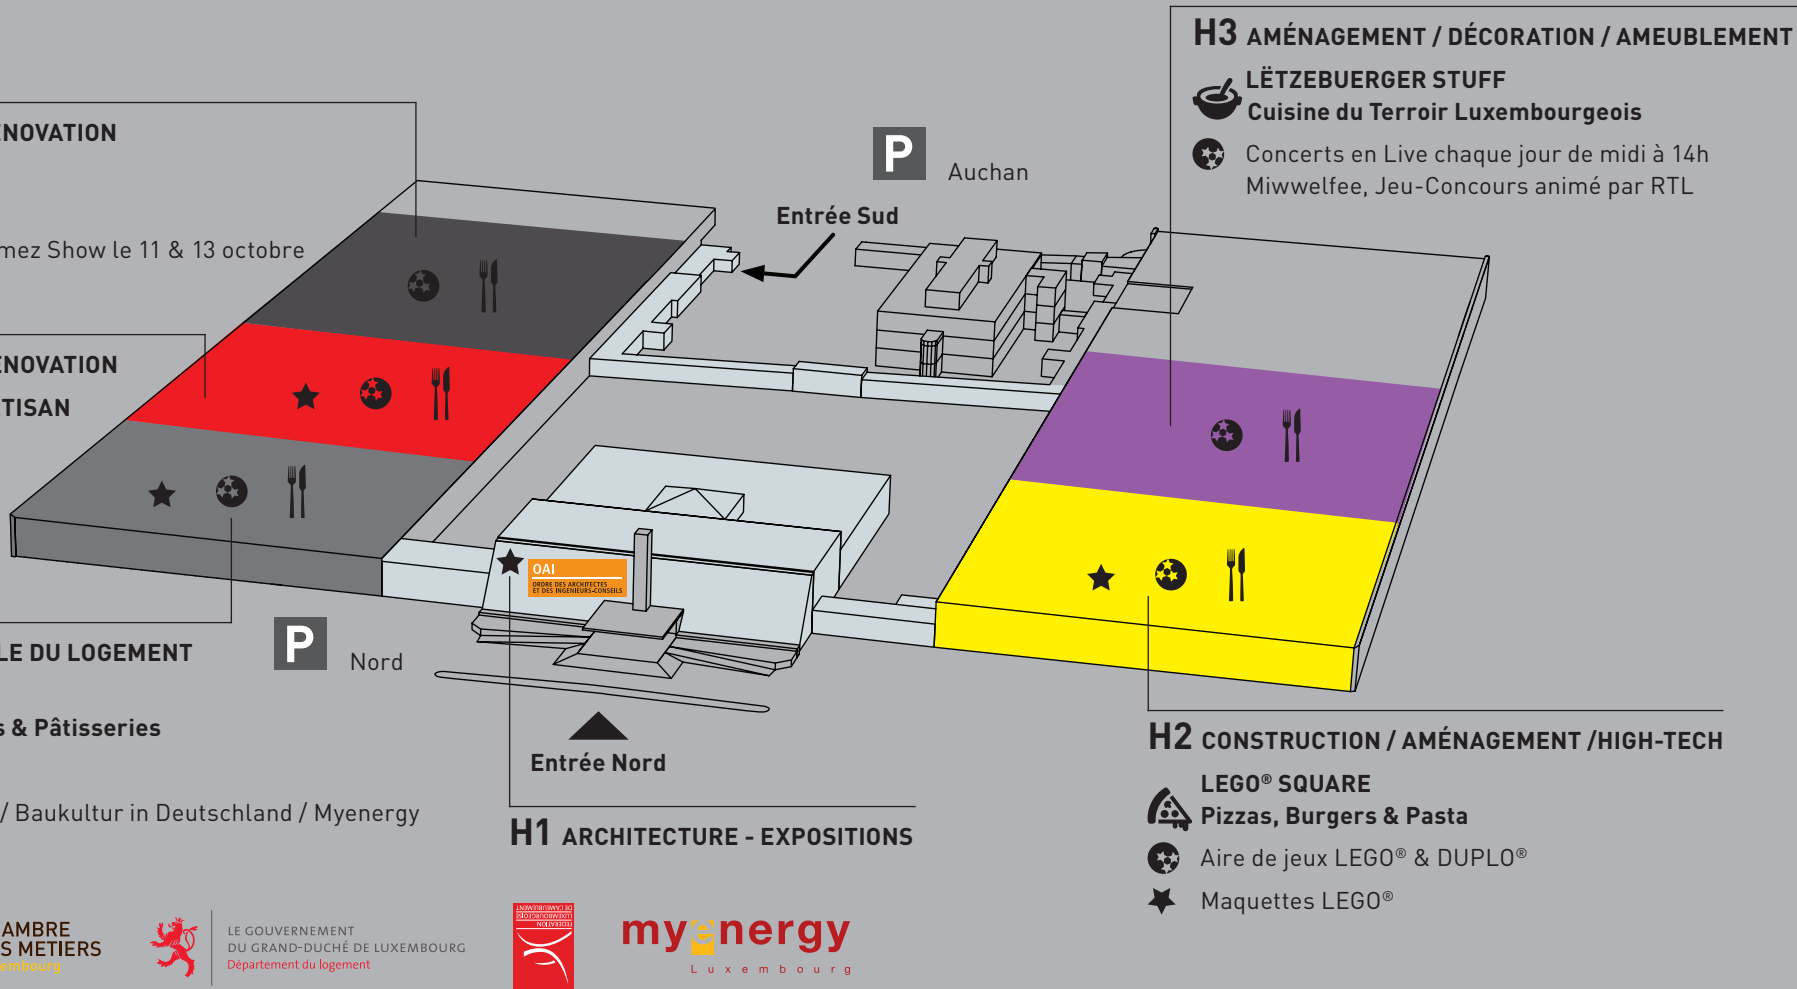

H7 CONSTRUCTION/RÉNOVATION

 CITY PLAZA
Formules à volonté

 Pumptrack / Viki Gomez Show le 11 & 13 octobre

H8 CONSTRUCTION/RÉNOVATION

 BRASSERIE DE L'ARTISAN
Gastronomie fine

 Borne Arcade

 Myenergy

H9 SEMAINE NATIONALE DU LOGEMENT

 TEA & MORE
Fingerfood, Salades & Pâtisseries

 Kidscity

 Fonds du Kirchberg / Baukultur in Deutschland / Myenergy

H3 AMÉNAGEMENT / DÉCORATION / AMEUBLEMENT

 LËTZEBUERGER STUFF
Cuisine du Terroir Luxembourgeois

 Concerts en Live chaque jour de midi à 14h
Miwwelee, Jeu-Concours animé par RTL

H2 CONSTRUCTION / AMÉNAGEMENT / HIGH-TECH

 LEGO® SQUARE
Pizzas, Burgers & Pasta

 Aire de jeux LEGO® & DUPLO®

 Maquettes LEGO®